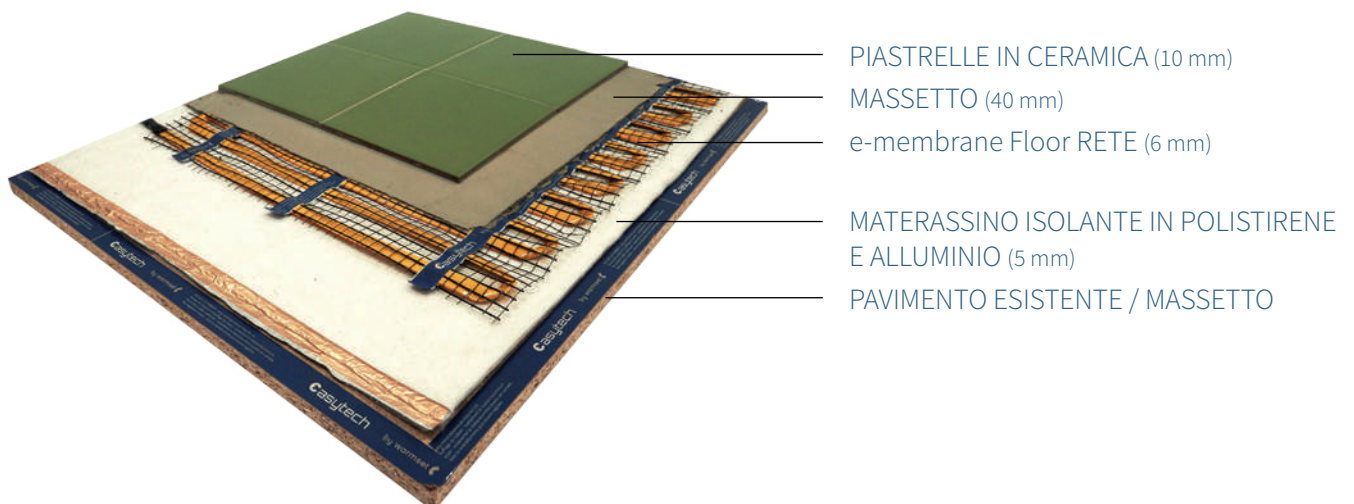

e-membrane Floor ALLUMINIO

La membrana radiante termica *e-membrane Floor* proposta da Easytech si presenta rivestita di un film di poliimmide, materiale con elevate proprietà termiche e molto resistente, e un **rivestimento in alluminio** appositamente studiato per riscaldare **pavimentazioni posate a secco** o con posa flottante.

LARGHEZZA	50 cm
LUNGHEZZA	fino a 40 m
SPESSORE	0,5 cm
POTENZE DISPONIBILI	da 35 a 200 W/m ²
TENSIONE	230 VAC

e-membrane Floor RETE

La membrana radiante termica *e-membrane Floor* con **rete in fibra di vetro** proposta da Easytech si presenta rivestita da una **guaina di protezione in polipropilene**. La rete in fibra di vetro sulla quale è fissata la bandella laminata multistrato funge da aggregante per massetti e colle, evitando rotture e crepe. La matassa è infatti progettata per essere installata sotto pavimentazioni sia interne che esterne (gres ceramico, marmo, pietra o altro). La gestione avviene tramite **logiche brevettate Easytech** permettendo oltre ad una veloce messa a regime del sistema e un'omogenea diffusione del calore, un ridotto consumo energetico.

LARGHEZZA	50 cm
LUNGHEZZA	fino a 400 cm
SPESSORE	0,6 cm
POTENZE DISPONIBILI	da 35 a 200 W/m ²
TENSIONE	230 VAC

CERTIFICAZIONI

TIPOLOGIE DI INSTALLAZIONE

e-membrane Floor ALLUMINIO

PAVIMENTO IN LEGNO FLOTTANTE

e-membrane Floor RETE

PAVIMENTO IN CERAMICA

e-membrane

La nostra storia e i servizi che offriamo

Easytech Srl nasce dall'incontro e dall'esperienza di **Architettura** ed **Ingegneria** per offrire soluzioni avanzate nel campo della **progettazione architettonica integrata**, della **costruzione** edilizia, **dell'efficiamento energetico "dinamico"** e della **realizzazione di sistemi tecnologici avanzati**, abbracciando una visione olistica acquisita in anni di ricerca e attività nel settore.