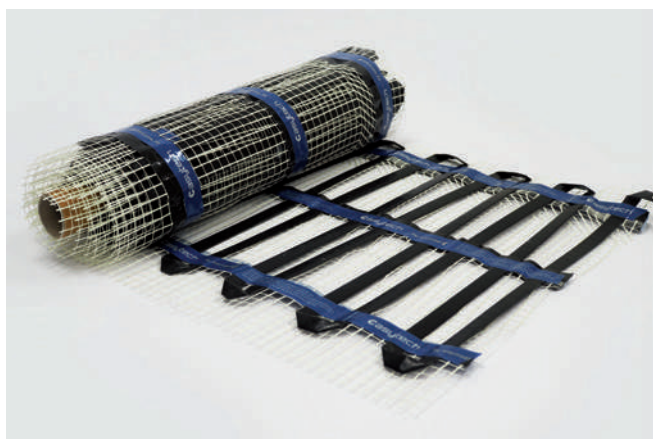

e-membrane Floor ALLUMINIO

La membrana radiante termica *e-membrane Floor* proposta da Easytech si presenta rivestita di un film di poliimmide, materiale con elevate proprietà termiche e molto resistente, e un **rivestimento in alluminio** appositamente studiato per riscaldare **pavimentazioni posate a secco** o con posa flottante.

Le tipologie di pavimento consigliate sono il parquet flottante con aggancio a secco, laminati HPL con aggancio in alluminio, vinilici o moquette.

La gestione avviene tramite **logiche brevettate Easytech** permettendo oltre ad una veloce messa a regime del sistema e un'omogenea diffusione del calore, un ridotto consumo energetico.

LARGHEZZA	50 cm
LUNGHEZZA	fino a 40 m
SPESSORE	0,5 cm
POTENZE DISPONIBILI	da 35 a 200 W/m ²
TENSIONE	230 VAC

e-membrane Floor RETE

La membrana radiante termica *e-membrane Floor* con **rete in fibra di vetro** proposta da Easytech si presenta rivestita da una **guaina di protezione in polipropilene**. La rete in fibra di vetro sulla quale è fissata la bandella laminata multistrato funge da aggregante per massetti e colle, evitando rotture e crepe. La matassa è infatti progettata per essere installata sotto pavimentazioni sia interne che esterne (gres ceramico, marmo, pietra o altro). La gestione avviene tramite **logiche brevettate Easytech** permettendo oltre ad una veloce messa a regime del sistema e un'omogenea diffusione del calore, un ridotto consumo energetico.

LARGHEZZA	50 cm
LUNGHEZZA	fino a 400 cm
SPESSORE	0,6 cm
POTENZE DISPONIBILI	da 35 a 200 W/m ²
TENSIONE	230 VAC

CERTIFICAZIONI

TIPOLOGIE DI INSTALLAZIONE

e-membrane Floor ALLUMINIO

PAVIMENTO IN LEGNO FLOTTANTE